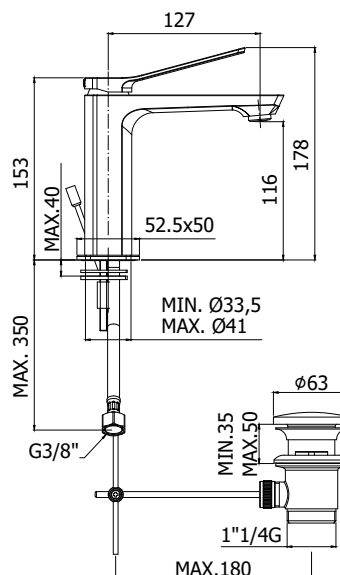

## DISEGNO TECNICO

## DESCRIZIONE

Miscelatore lavabo completo di:

- aeratore M24x1
- set 2 flessibili inox 3/8" G